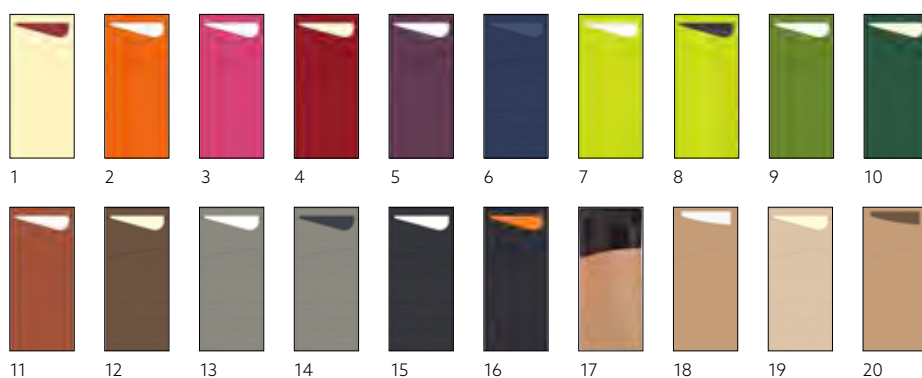

DUNI SACCHETTO® TISSUE, 8,5 X 19 CM

*All
in one*

NO	ARTICLE	DESCRIPTION	PACK	EPDN			
1	450056	Cream, Bordeaux Napkin	5 x 100	1172444	•		
2	197950	Sun Orange, White Napkin	5 x 100	1172444	•		
3	166040	Fuchsia, White Napkin	5 x 100	2724649	•		
4	450057	Bordeaux, Cream Napkin	5 x 100	1172451	•		
5	165593	Plum, White Napkin	5 x 100	2723963	•		
6	450055	Dark Blue, Dark Blue Napkin	5 x 100	1172436	•		
7	450052	Kiwi, White Napkin	5 x 100	1577121	•		
8	161086	Kiwi, Black Napkin	5 x 100	2496594	•		
9	186954	Leaf Green, White Napkin	5 x 100		•		
10	450054	Dark Green, Cream Napkin	5 x 100	1172428	•		

NO	ARTICLE	DESCRIPTION	PACK	EPDN			
11	197952	Earth Terra, White Napkin	5 x 100	1172428	•		
12	151849	Café, Cream Napkin	5 x 100	1571314	•		
13	156950	Grey, White Napkin	5 x 100	2496578	•		
14	161087	Granite Grey, Black Napkin	5 x 100	2496602	•		
15	151853	Black, White Napkin	5 x 100	1573161	•		
16	178643	Black, Sun Orange Napkin	5 x 100	4703328	•		
17	176893	Eco Brown/Black, Black Napkin	4 x 100	4964623	•		
18	165592	Eco Brown, White Napkin	4 x 100	2723955	•		
19	450050	Natural, Cream Napkin	5 x 100	1172410	•		
20	178644	Eco Brown, Chestnut Napkin	4 x 100	4703336	•