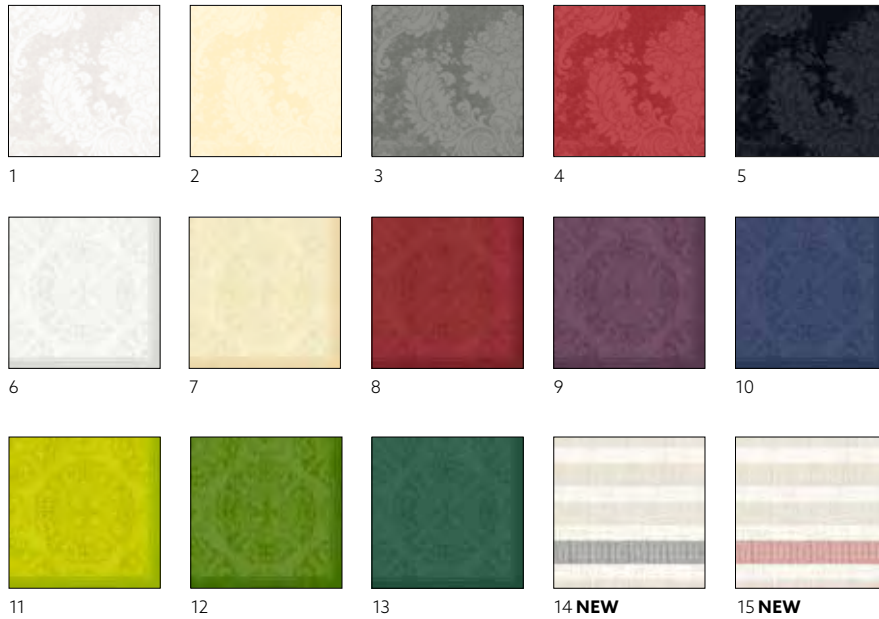

DUNILIN®, 40 X 40 CM